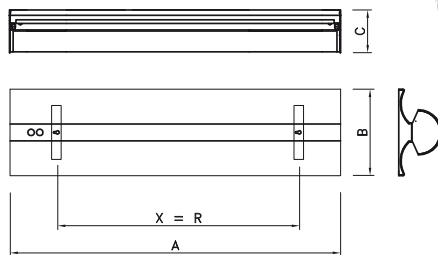

ECOLUXX EGO

Interior light fittings

EGO

Body:

White painted (RAL 9003) metal sheet

Optic:

INCperforated lamps cover

Wiring:

Accessories:

Cord suspension 54103

Tube suspension 54107, 54108, 54109, 54110, 54111, 54112

Note:

Cord suspension set included in the fitting.

Typ	#	W	A	B	C	X	R	kg
EGO118#	EP	1x18	622	280	140	480	480	3,0
EGO218#	EP	2x18	622	280	140	480	480	3,5
EGO136#	EP	1x36	1232	280	140	950	950	5,2
EGO236#	EP	2x36	1232	280	140	950	950	5,5
EGO158#	EP	1x58	1532	280	140	1250	1250	6,9
EGO258#	EP	2x58	1532	280	140	1250	1250	7,7
Typ	W	A	B	C	X	R	kg	
EGO228(54)	2x28(54)	1182	280	140	886	886	5,2	
EGO235(49)	2x35(49)	1482	280	140	1168	1186	7	